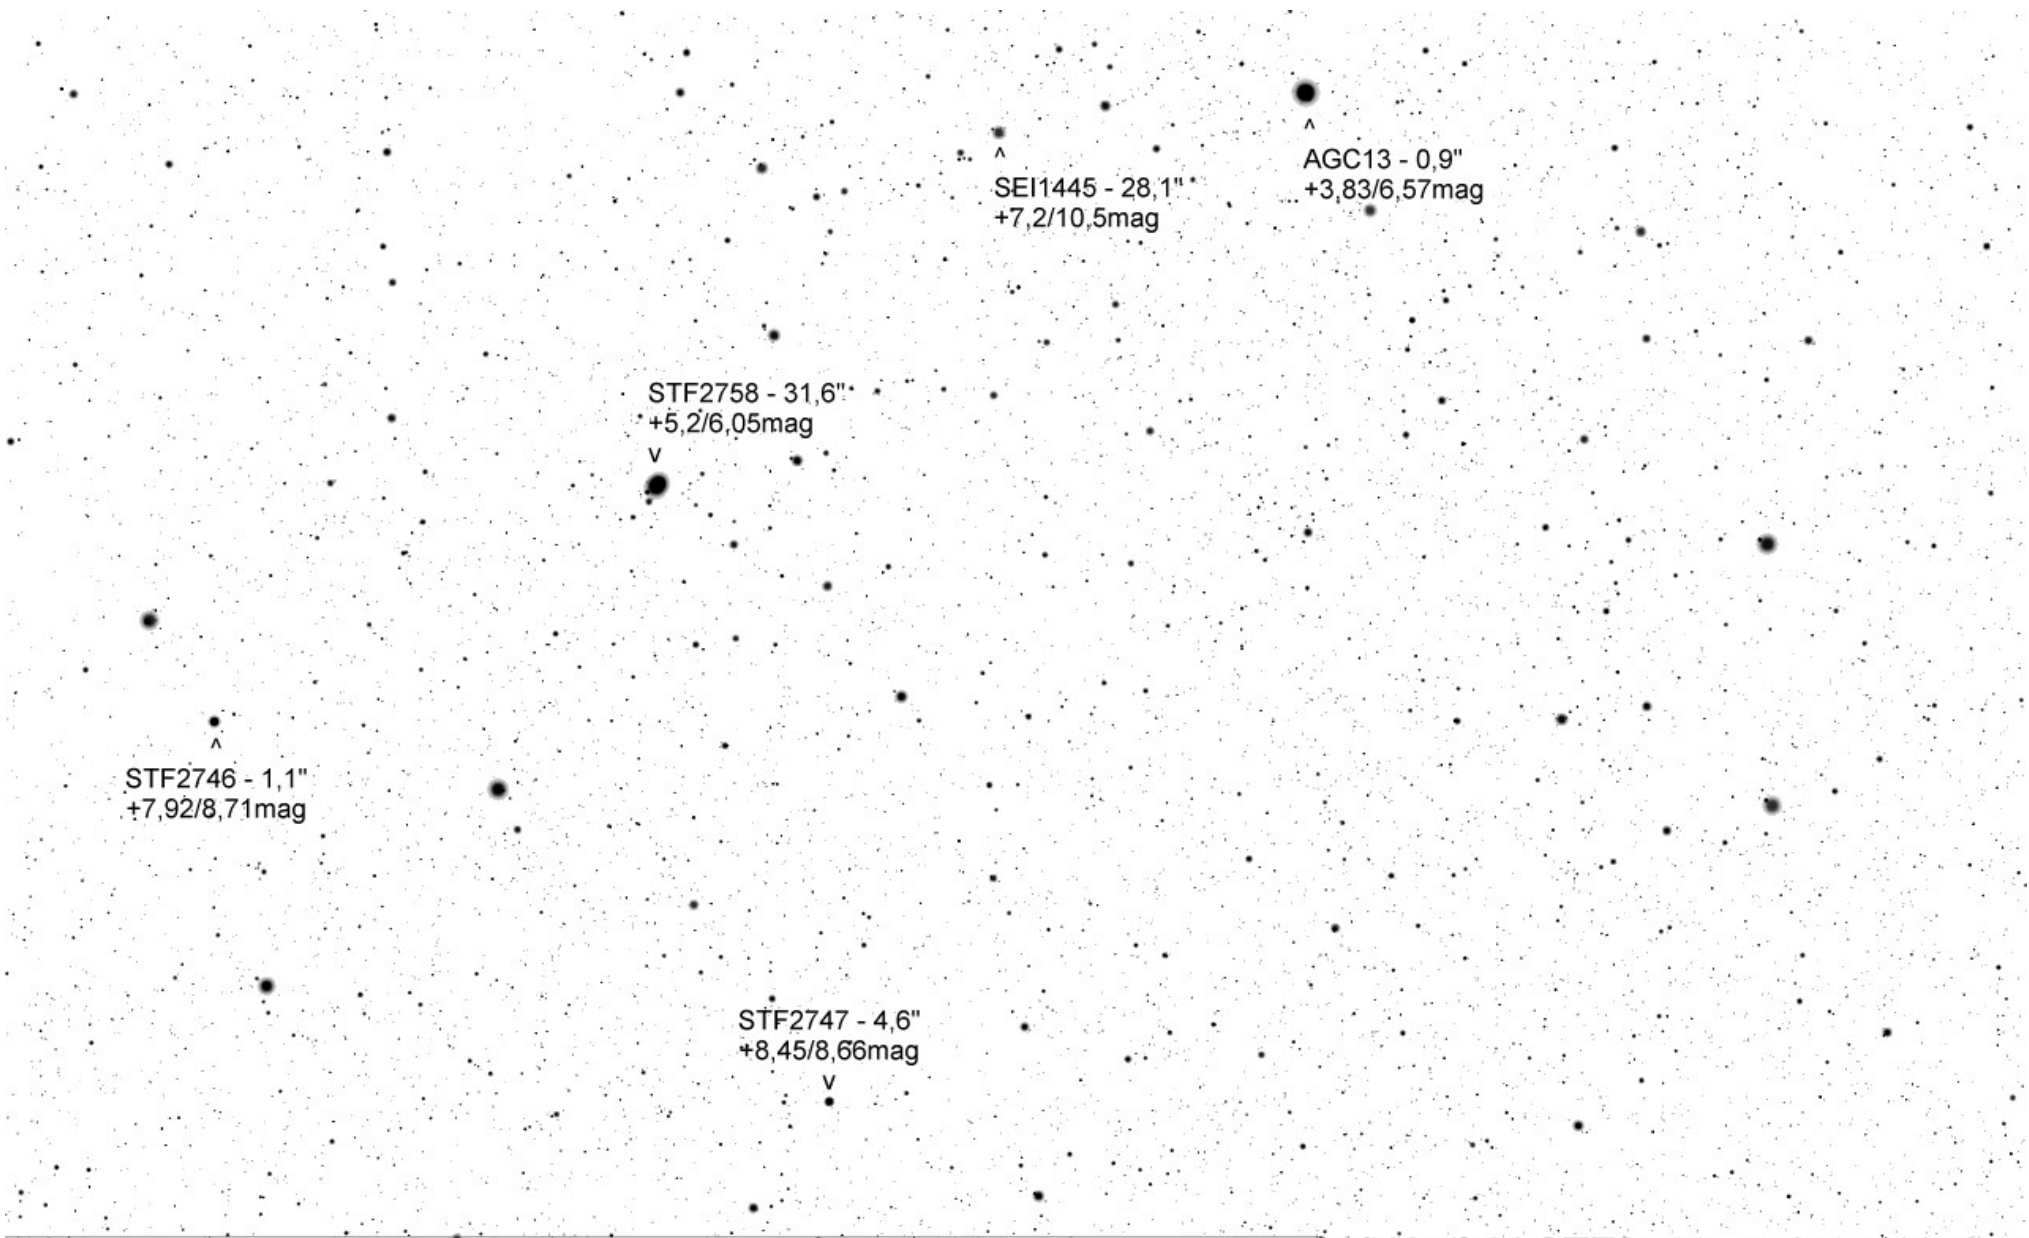

[12,45] TML Deneb per Mitte Okt 15' FoV

< STT423 - 2,8"
+7,12/9,64mag

H4113 - 19,2"
+6,62/9,49mag
v

ES1690 - 3,7"
+9,5/10,5mag
v

STF2746 - 1,1"
+7,92/8,71mag
^

AGC13 - 0,9"
+3,83/6,57mag
v

BU162 - 15,6"
+8,6/12,6mag
^

< BU289 - 43"
+9,13/11mag

• < HLD45 - 1,2''
+9,3/9,73mag

STF2802 - 3,8''
+8,6/8,7mag

• < BU289 - 43''
+9,13/11mag

15' Umfeld NGC 7063 - seitenverkehrt