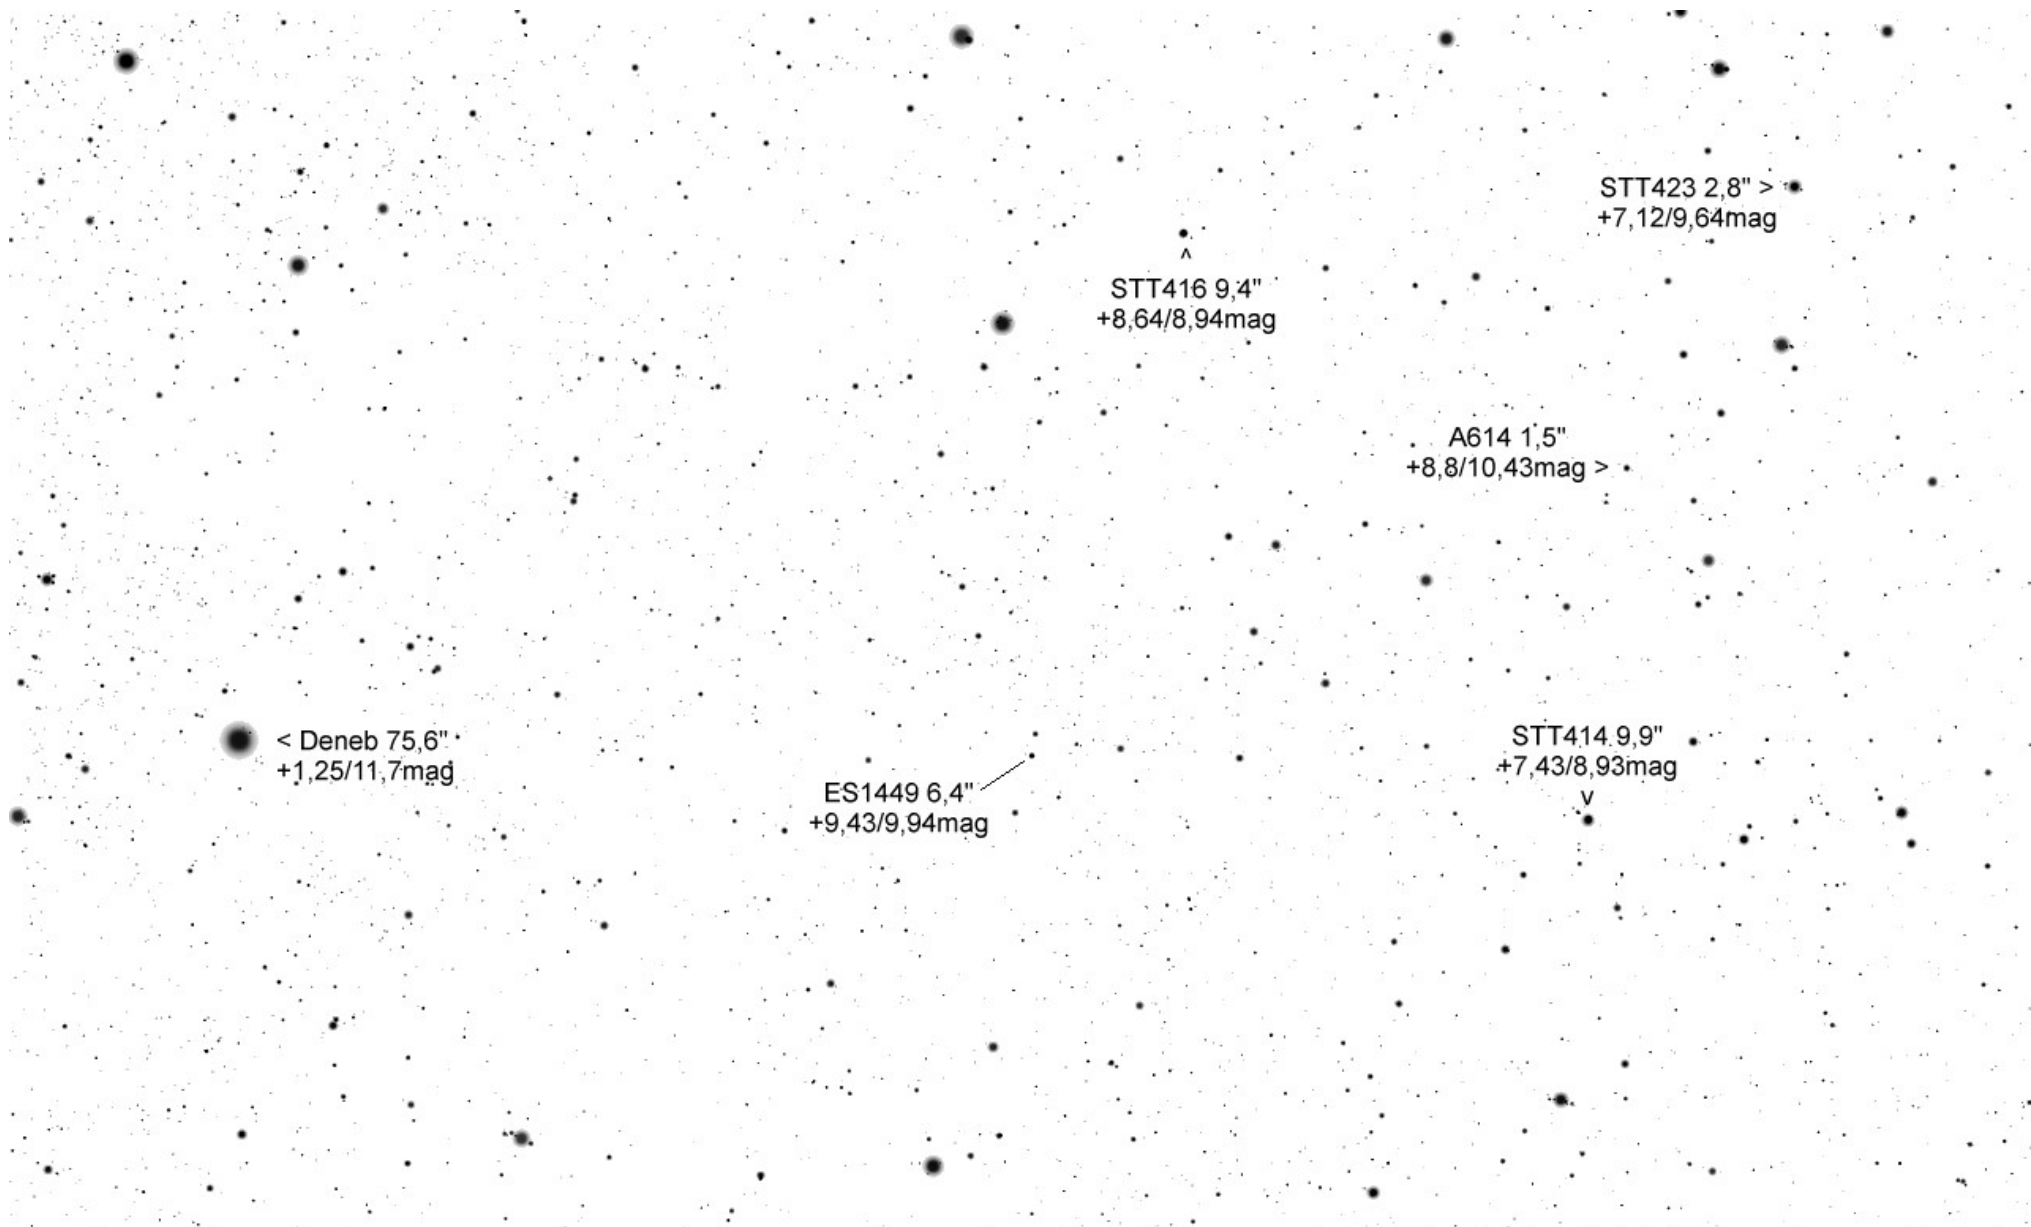

[12,45] TML Deneb per Mitte Okt 15' FoV

< STT423 - 2,8"
+7,12/9,64mag

H4113 - 19,2"
+6,62/9,49mag
v

ES1690 - 3,7"
+9,5/10,5mag
v

STF2746 - 1,1"
+7,92/8,71mag
^

AGC13 - 0,9"
+3,83/6,57mag
v

BU162 - 15,6"
+8,6/12,6mag
^

< BU289 - 43"
+9,13/11mag

• < HLD45 - 1,2''
+9,3/9,73mag

STF2802 - 3,8''
+8,6/8,7mag

• < BU289 - 43''
+9,13/11mag

15' Umfeld NGC 7063 - seitenverkehrt