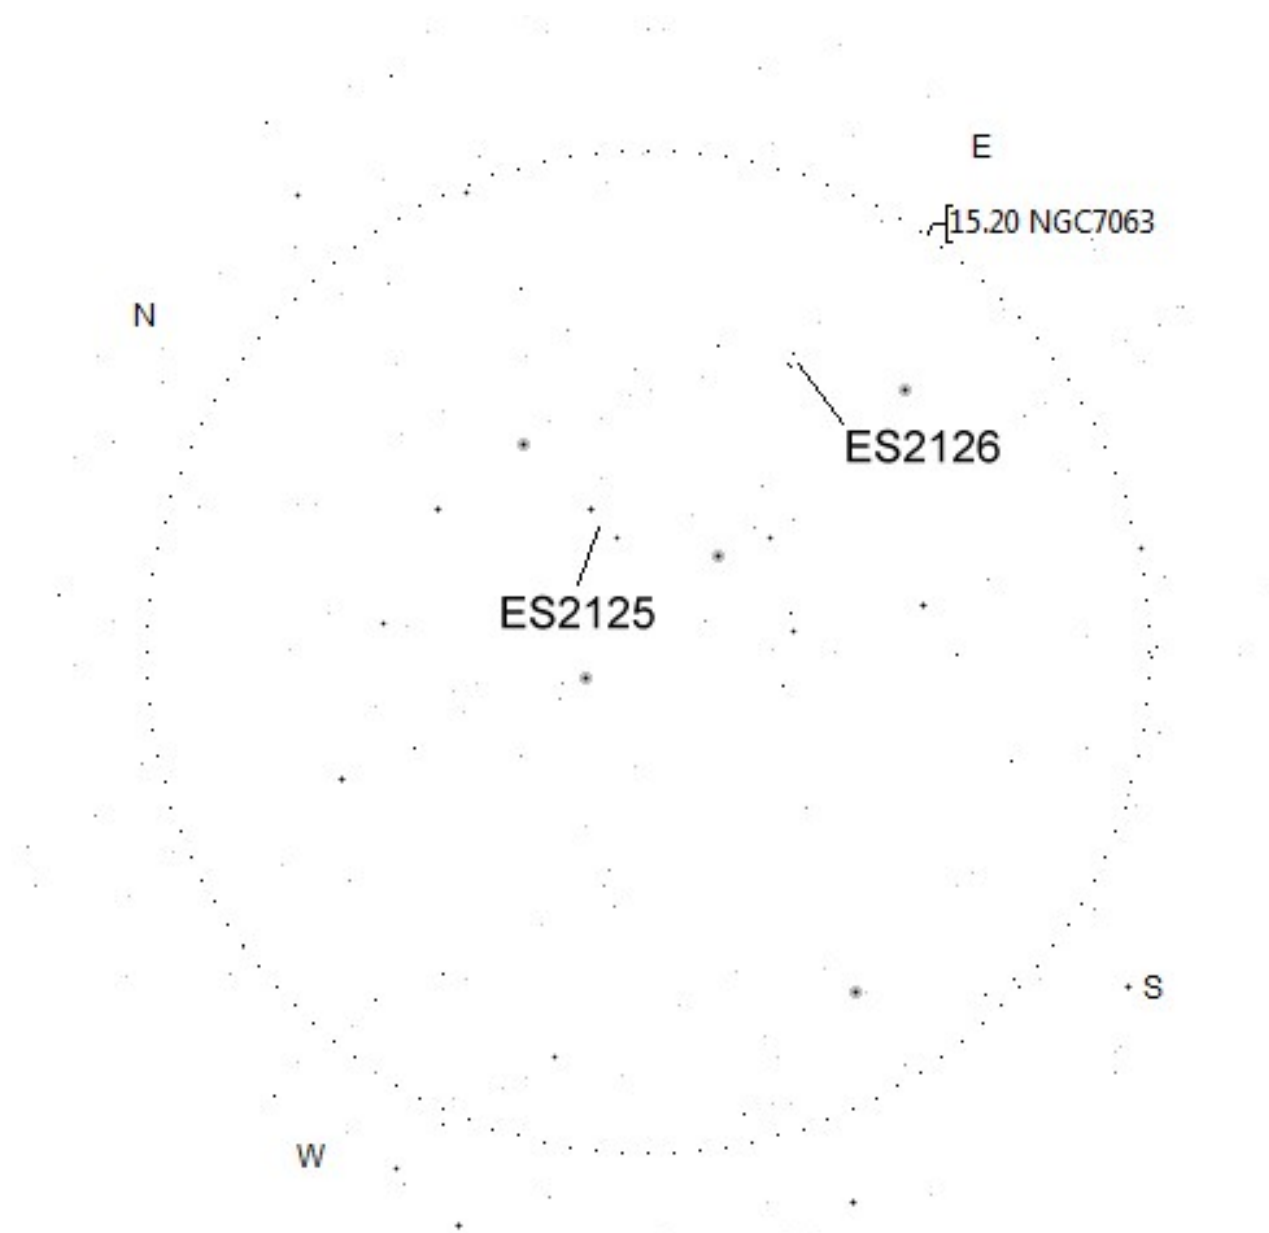

[12,45] TML Deneb per Mitte Okt 15' FoV

< STT423 - 2,8"
+7,12/9,64mag

H4113 - 19,2"
+6,62/9,49mag
v

ES1690 - 3,7"
+9,5/10,5mag
v

STF2746 - 1,1"
+7,92/8,71mag
^

AGC13 - 0,9"
+3,83/6,57mag
v

BU162 - 15,6"
+8,6/12,6mag
^

< BU289 - 43"
+9,13/11mag

• < HLD45 - 1,2''
+9,3/9,73mag

STF2802 - 3,8''
+8,6/8,7mag

• < BU289 - 43''
+9,13/11mag

15' Umfeld NGC 7063 - seitenverkehrt