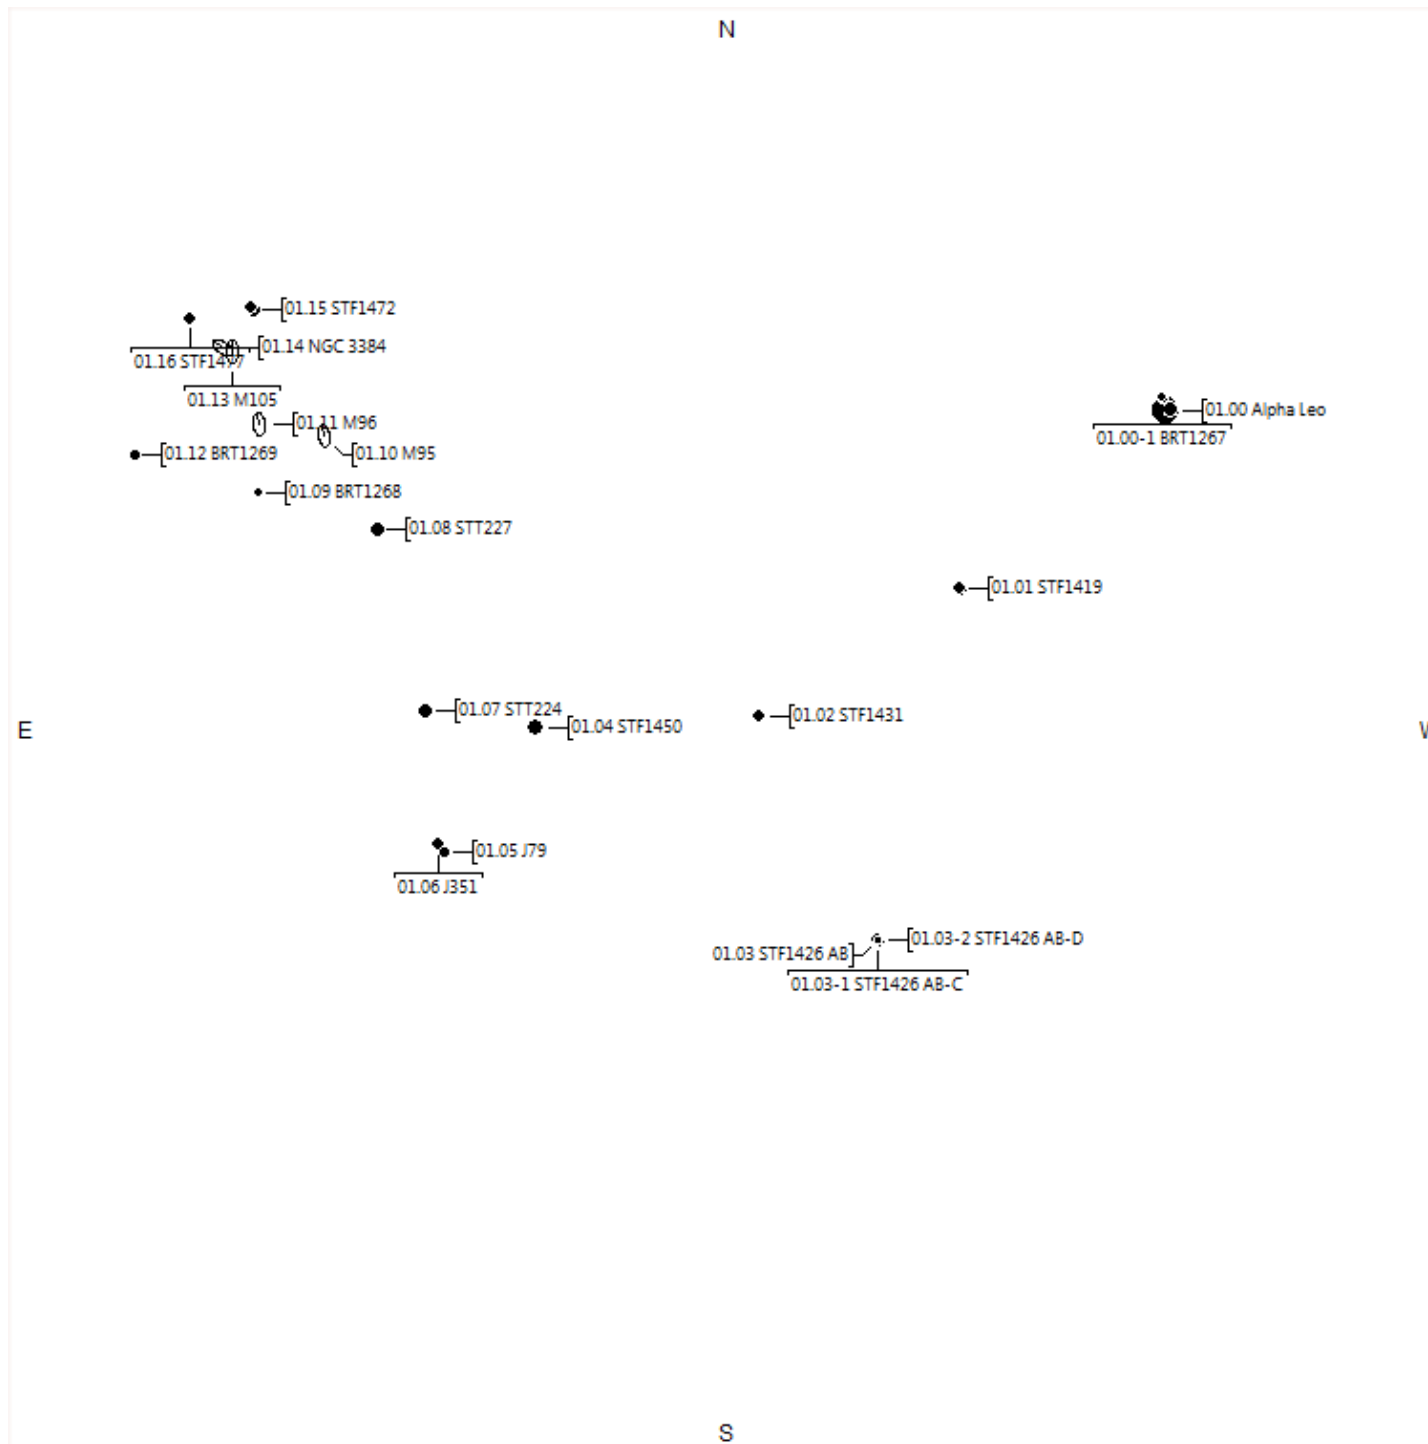

Löwe

TML Regulus 30' per Ende April

● STFB6 (Regulus)  
176"DS +1.4/8.2mag

▲  
STF1419 - 4.4"DS  
+8.9/9.9mag

● 31 Leo  
+4.35mag

^  
STF1419 – 4.4"DS  
+8.9/9.9mag

• < STF1431 – 3.6"DS  
+7.8/9.1mag

STF1426 – 0.9/7.8"TS  
+8/8.3/9.43mag

v

STF1431 – 3.6<sup>h</sup>DS  
+7.8/9.1mag

STF1450 – 2.2<sup>h</sup>DS  
+5.7/7.9mag

STF1450 – 2.2"DS  
+5.7/7.9mag

J1351 – 6.3"DS  
+9.5/9.9mag

v  
•<= J79 – 1.5"DS  
+9/10.1mag

STT227 - 0.7"DS > ·  
+8.27/8.77mag

STT224 - 0.5"DS  
+7.84/8.98mag

v

Rho Leo +3.8mag

STF1450 - 2.2"DS +5.7/7.9mag