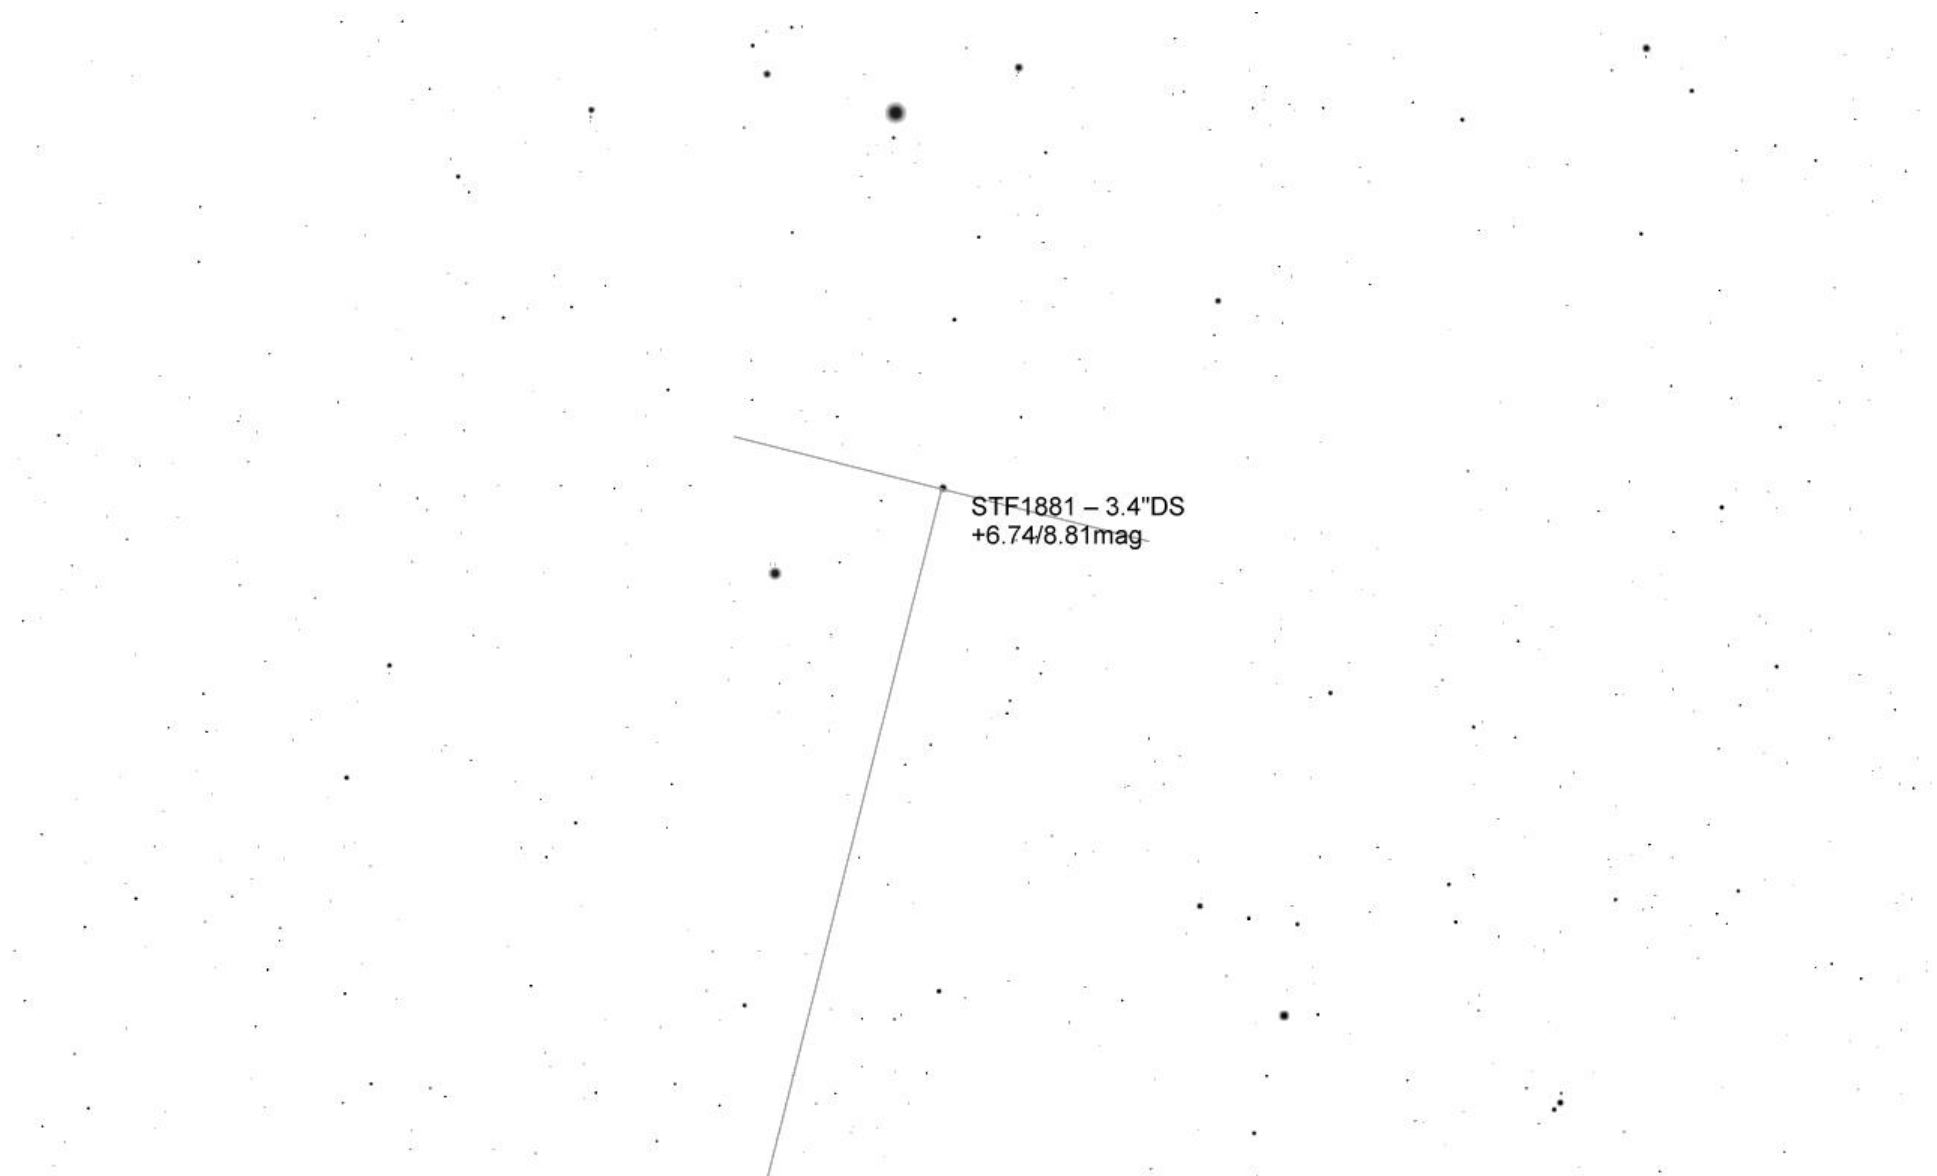

Erde, 'A1 Wien, 168m

FOV 3°

23.5 FPS

2013-05-30 22:43:08

STF1881 - 3.4"DS
+6.74/8.81mag