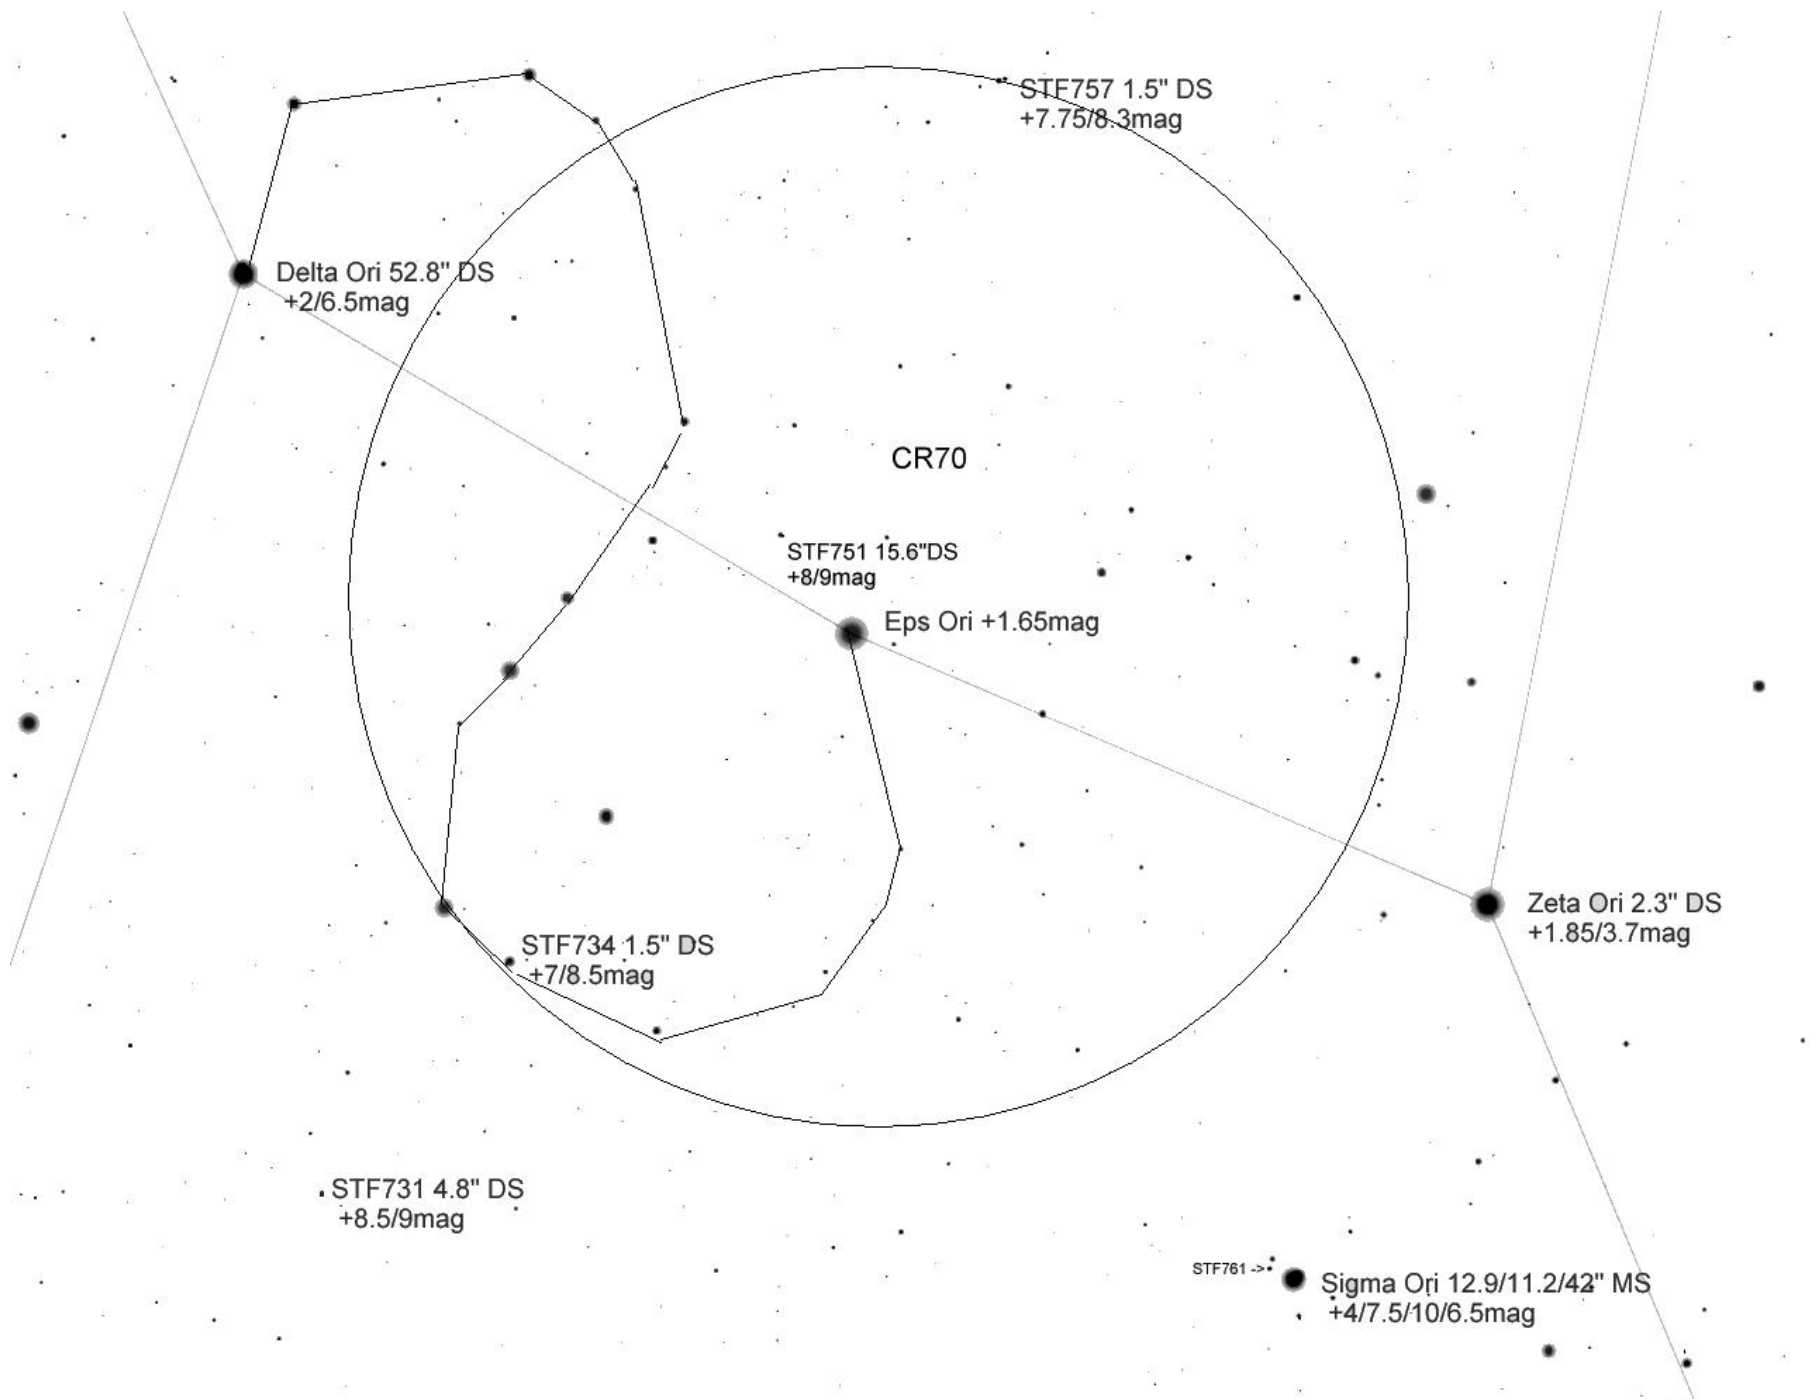

Stier
Aldebaran

Orion

Orion

TML Zeta Ori per Mitte Jänner 15' FoV

● Zeta Ori, Alnitak
STF774 2.5/60" TS +1.85/3.7/9.5mag

● Sigma Ori
STF762 12/11/42" MS +3.7/6.3/8.8mag

^
BU1052 - 0.6"
+6.68/8.22mag

STF792 24.7" DS < HJ2280 - 17.9"
+8.66/8.93mag +9.91/12.45mag

STF 790 7.1" DS +6.4/9mag