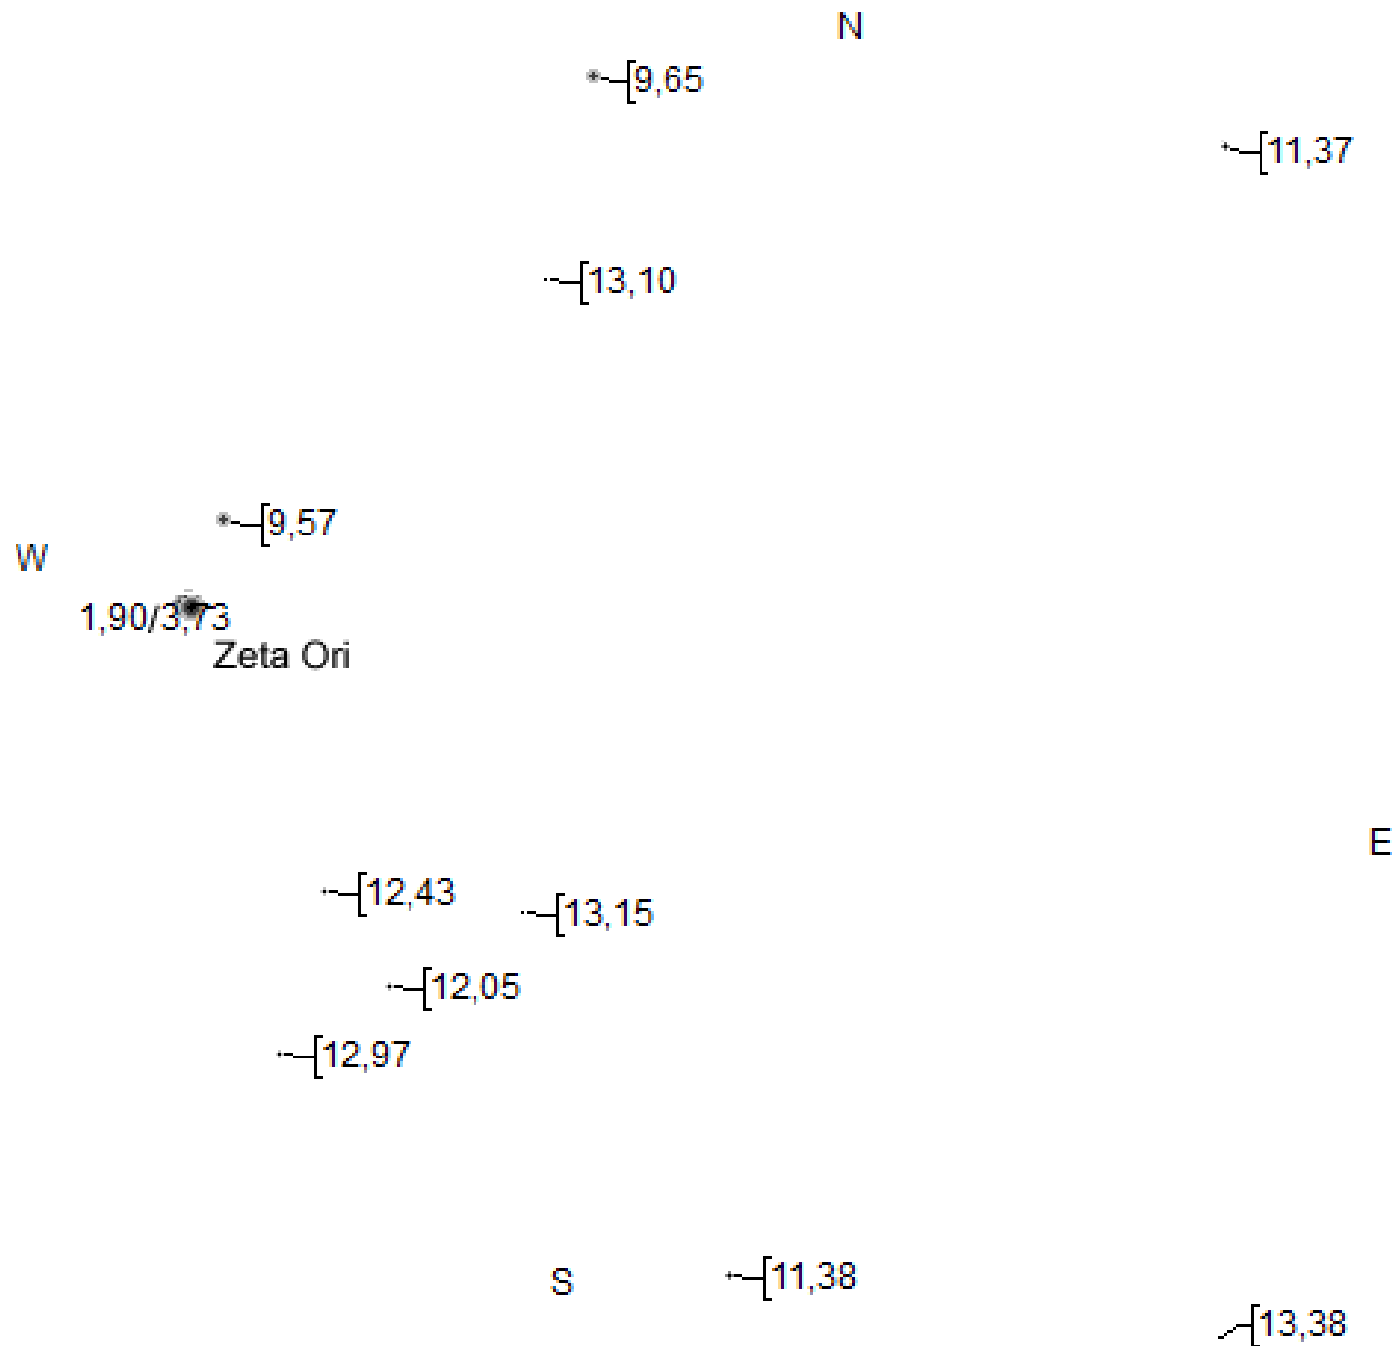

Stier
Aldebaran

Orion

Orion

TML Zeta Ori per Mitte Jänner 15' FoV

● Zeta Ori, Alnitak
STF774 2.5/60" TS +1.85/3.7/9.5mag

● Sigma Ori
STF762 12/11/42" MS +3.7/6.3/8.8mag

^
BU1052 - 0.6"
+6.68/8.22mag

STF792 24.7" DS < HJ2280 - 17.9"
+8.66/8.93mag +9.91/12.45mag

STF 790 7.1" DS +6.4/9mag