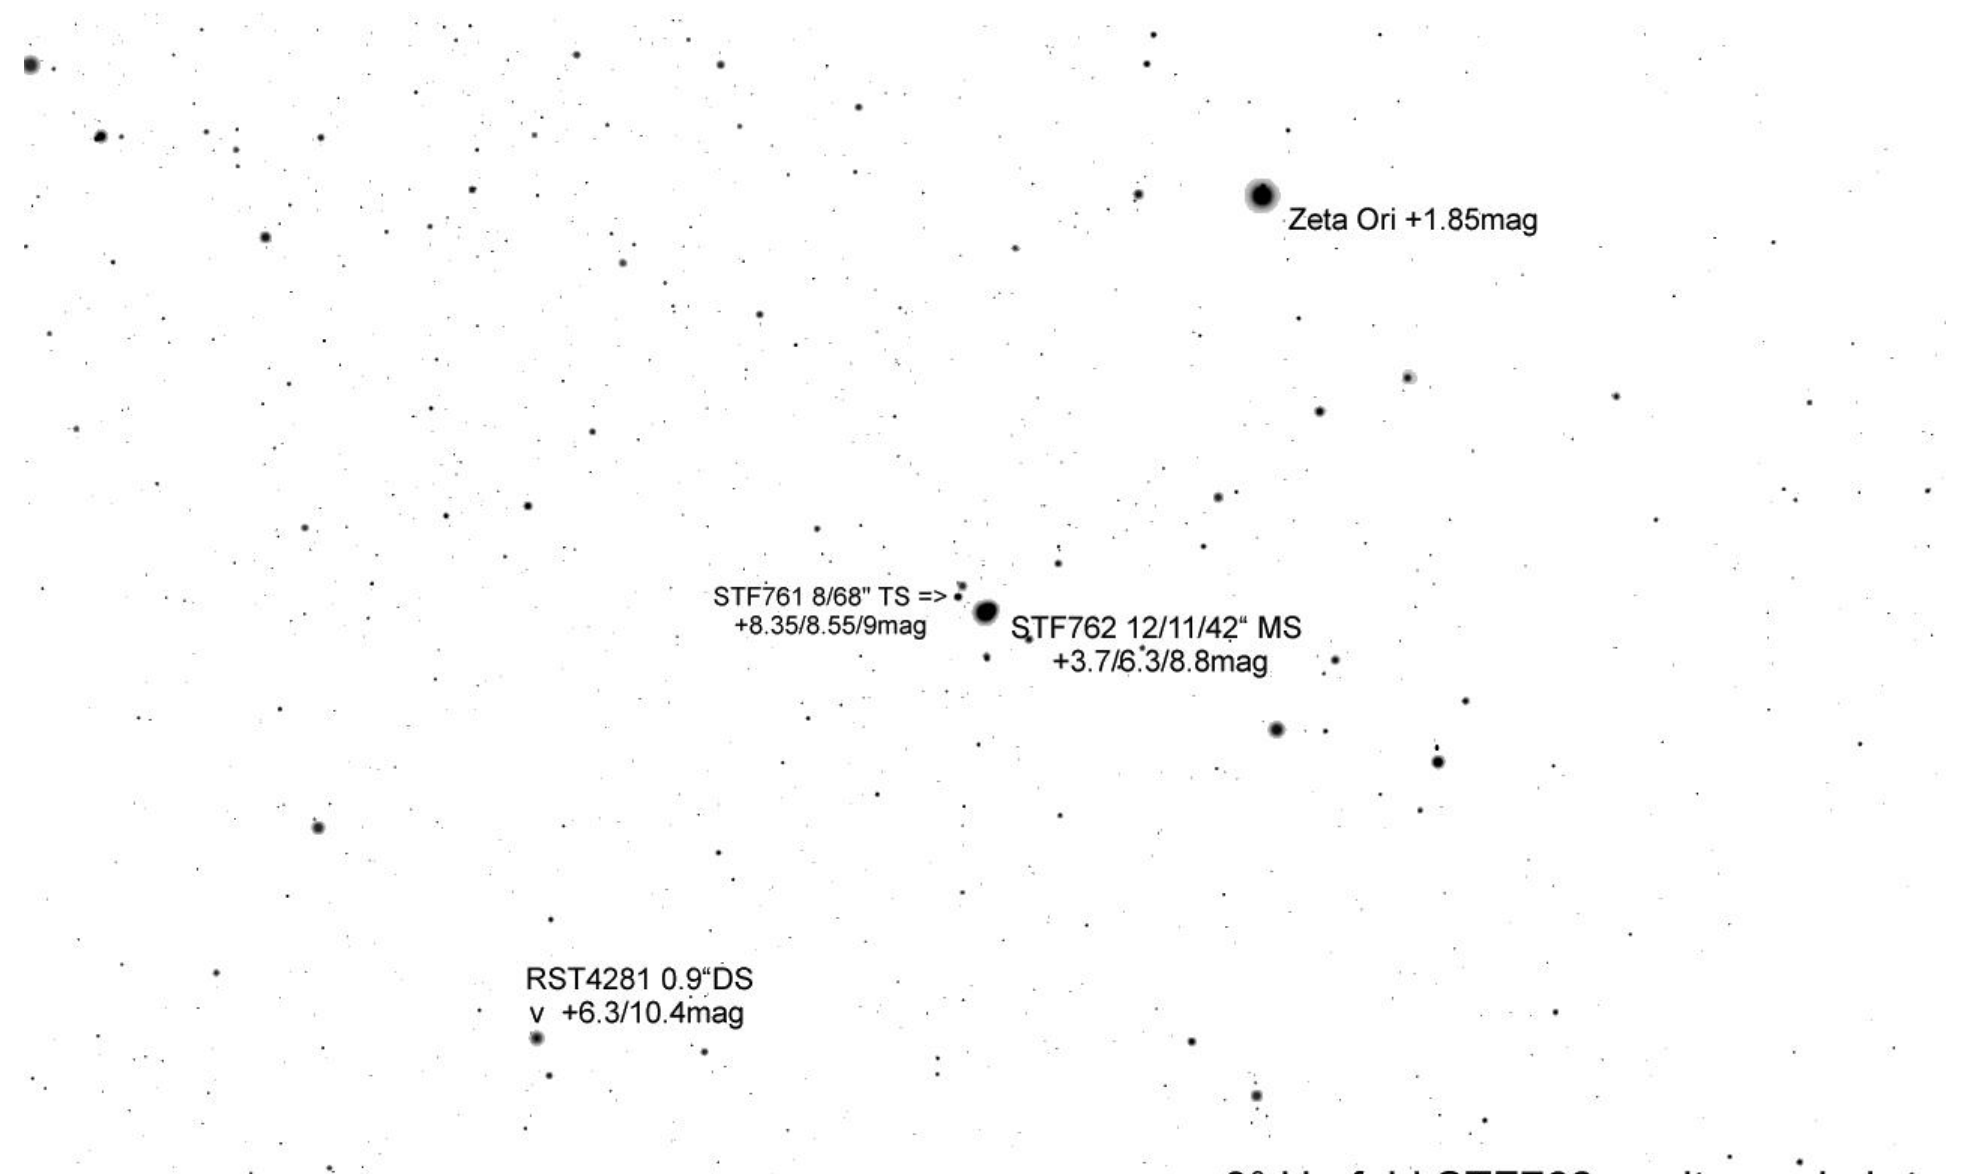

Stier
Aldebaran

Orion

Orion

TML Zeta Ori per Mitte Jänner 15' FoV

● Zeta Ori, Alnitak
STF774 2.5/60" TS +1.85/3.7/9.5mag

● Sigma Ori
STF762 12/11/42" MS +3.7/6.3/8.8mag

^
BU1052 - 0.6"
+6.68/8.22mag

STF792 24.7" DS < HJ2280 - 17.9"
+8.66/8.93mag +9.91/12.45mag

STF 790 7.1" DS +6.4/9mag