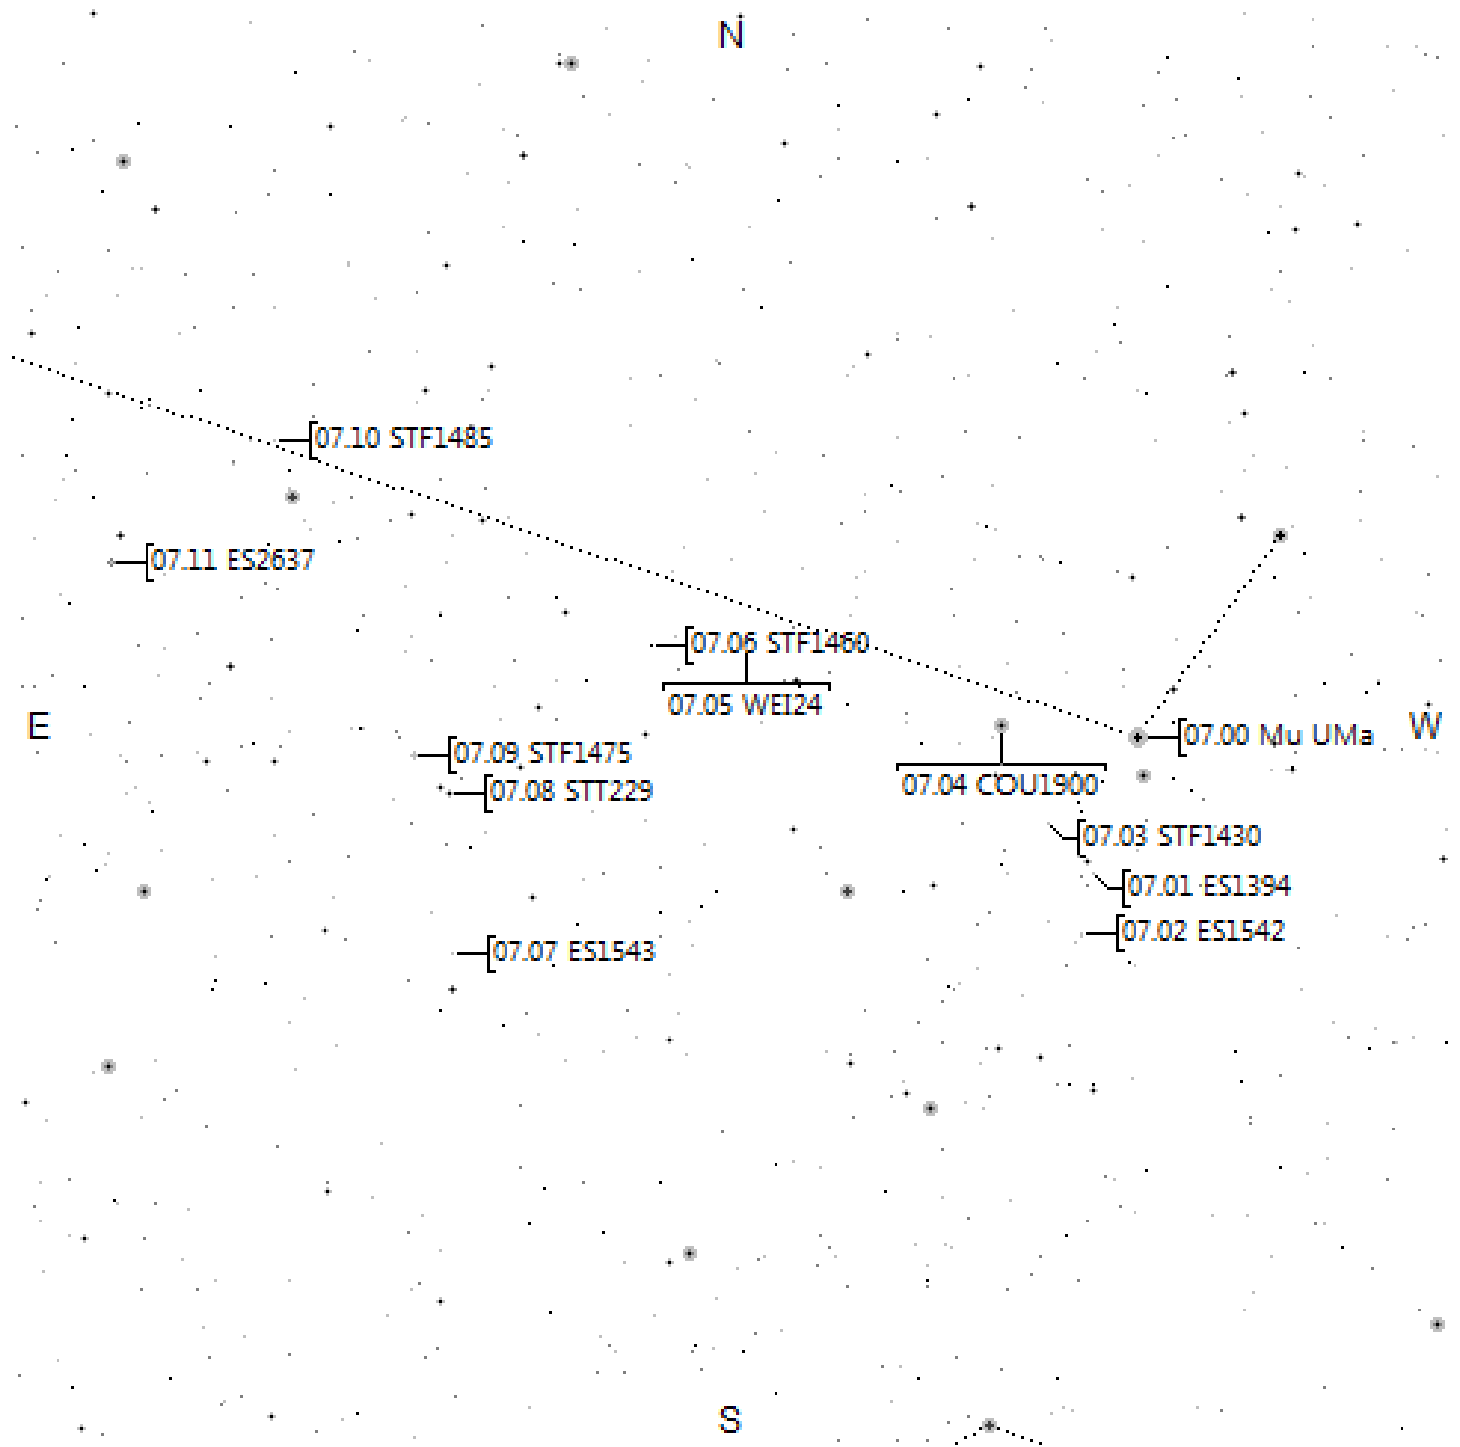

Grosser Baer

TML Mu UMa per Mitte Mai 25'

STF1475 – 25.9"DS > ·
+7.8/11.3mag

· < STT229 – 0.7"DS
+7.62/7.92mag

ES1543 – 3.5"DS
+10/12.5mag

STF1460 – 4"DS > ·
+8.72/8.9mag

WEI24 – 17.8"DS > ·
+9.36/10.38mag

STF1485 – 18.6"DS
+8.6/10.9mag

v

^

ES2637 – 13.3"DS
+6.69/10.7mag

STF1475 – 25.9"DS +7.8/11.3mag >